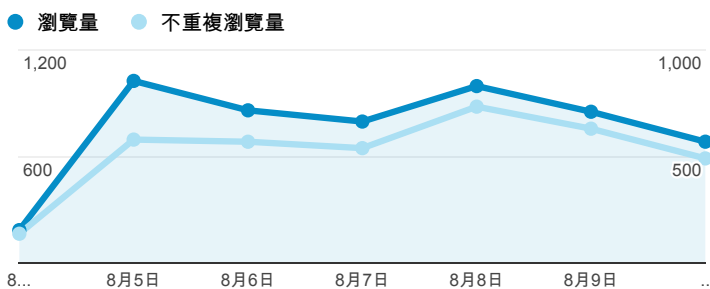

報表02\_流量

2014年8月4日 - 2014年8月10日

所有工作階段  
100.00%

+ 新增區隔

瀏覽量和平均網頁停留時間

瀏覽量和造訪

瀏覽量和不重複瀏覽量

造訪和新造訪率 (依 服務供應商 分組)