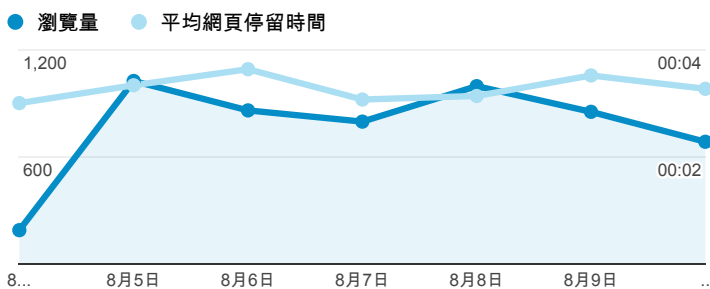

報表02\_流量

2014年8月4日 - 2014年8月10日

所有工作階段  
100.00%

+ 新增區隔

瀏覽量和平均網頁停留時間

瀏覽量和造訪

瀏覽量和不重複瀏覽量

造訪和新造訪率 (依 服務供應商 分組)