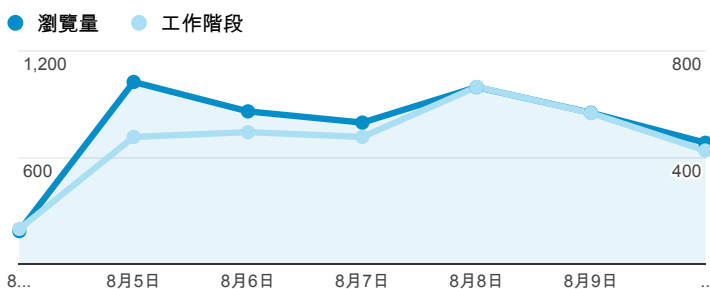

報表02\_流量

2014年8月4日 - 2014年8月10日

所有工作階段  
100.00%

+ 新增區隔

瀏覽量和平均網頁停留時間

瀏覽量和造訪

瀏覽量和不重複瀏覽量

造訪和新造訪率 (依 服務供應商 分組)